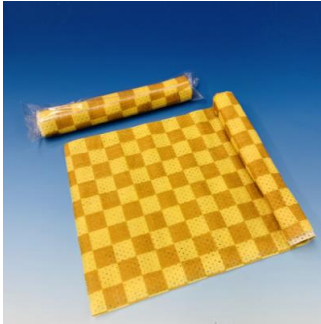

新商品レーヨン不織布

① プリント柄【グッドラック】シリーズ 3柄

～ICHIMATSU～

～ASANOHA～

～SEIGAIHA～

サイズ 300mm×240mm 目付 80g/m²

幸運を運んでくれる願いを込めて！！

オリジナルデザインOK！！

② 【ケアサラティール】(大判サイズ介護用)

サイズ 600mm×250mm 目付 60g/m²

③ 【除菌ウエットシート】

サイズ 185mm×260mm 目付 40g/m²

※新商品レーヨン不織布のお問合せ
株KCC 本社
TEL 06-6797-1841